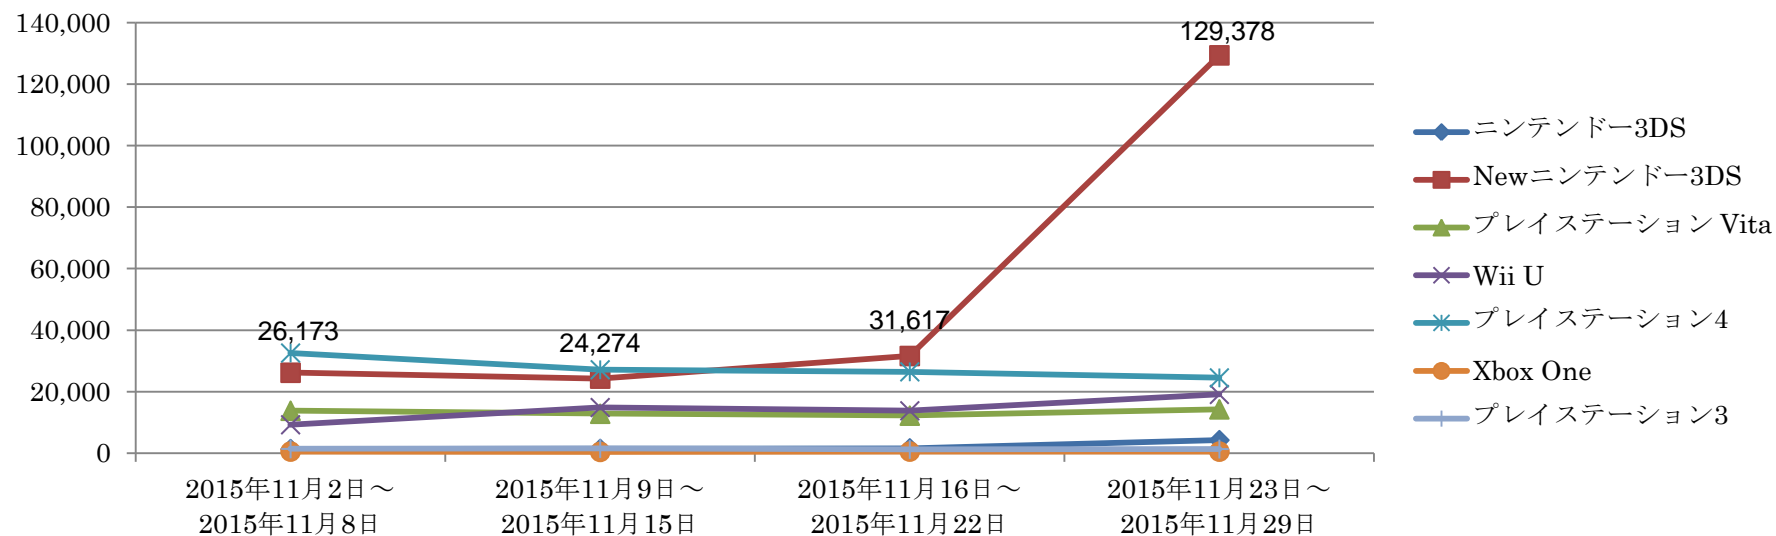

[出典] ファミ通.com>ニュース>ビジネス>販売本数ランキング TOP30

<http://www.famitsu.com/biz/ranking/>

2015年11月12日アクセス,2015年12月4日アクセス

図1 ゲーム専用機の2015年11月期週別販売台数の推移

図2 Wii Uの2015年11月期の週別販売台数の推移